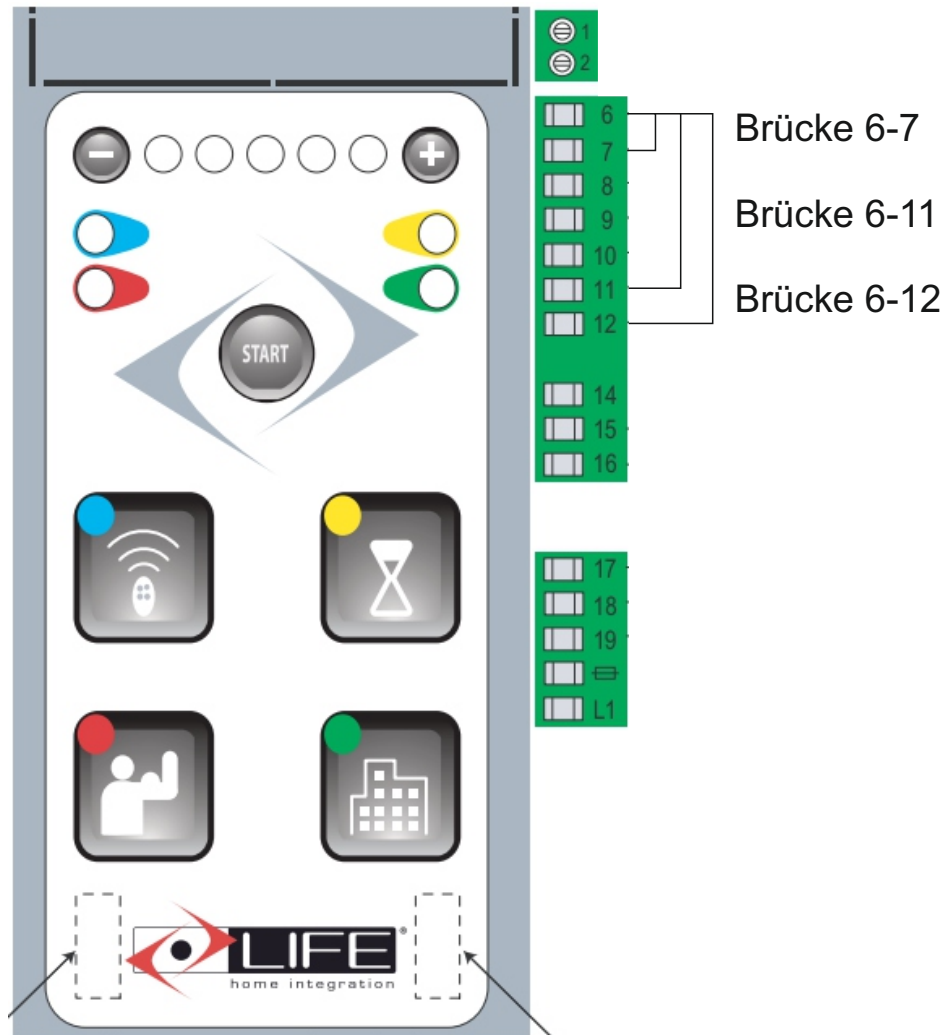

RG 1 Steuerung - diese LED's müssen leuchten!

Leuchtet die L7 nicht - ist die Brücke 6-7 offen.

Leuchtet die L11 nicht - ist die Brücke 6-11 offen.

Leuchtet die L12 nicht - ist die Brücke 6-12 offen.

AS
Torantriebe