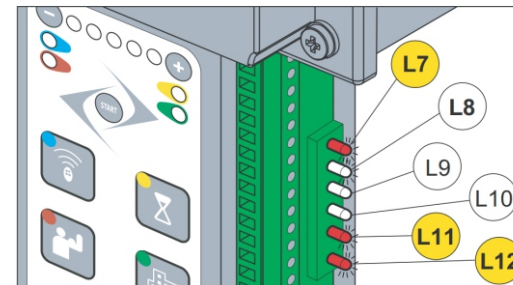

RG 1 Steuerung - diese LED's müssen leuchten!

Leuchtet die L7 nicht - ist die Brücke 6-7 offen.

Leuchtet die L11 nicht - ist die Brücke 6-11 offen.

Leuchtet die L12 nicht - ist die Brücke 6-12 offen.

AS
Torantriebe