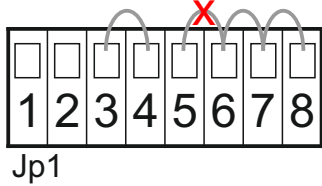

Die Drahtbrücke 5 auf 6 wird entfernt wenn eine Lichtschranke angeschlossen ist.

Drahtbrücken Original

Einweglichtschranke IR-30

Ls. Empfänger

Ls. Sender

1 2 3 4  
~ ~ N.O. COM

1 2  
~ ~ +

- +