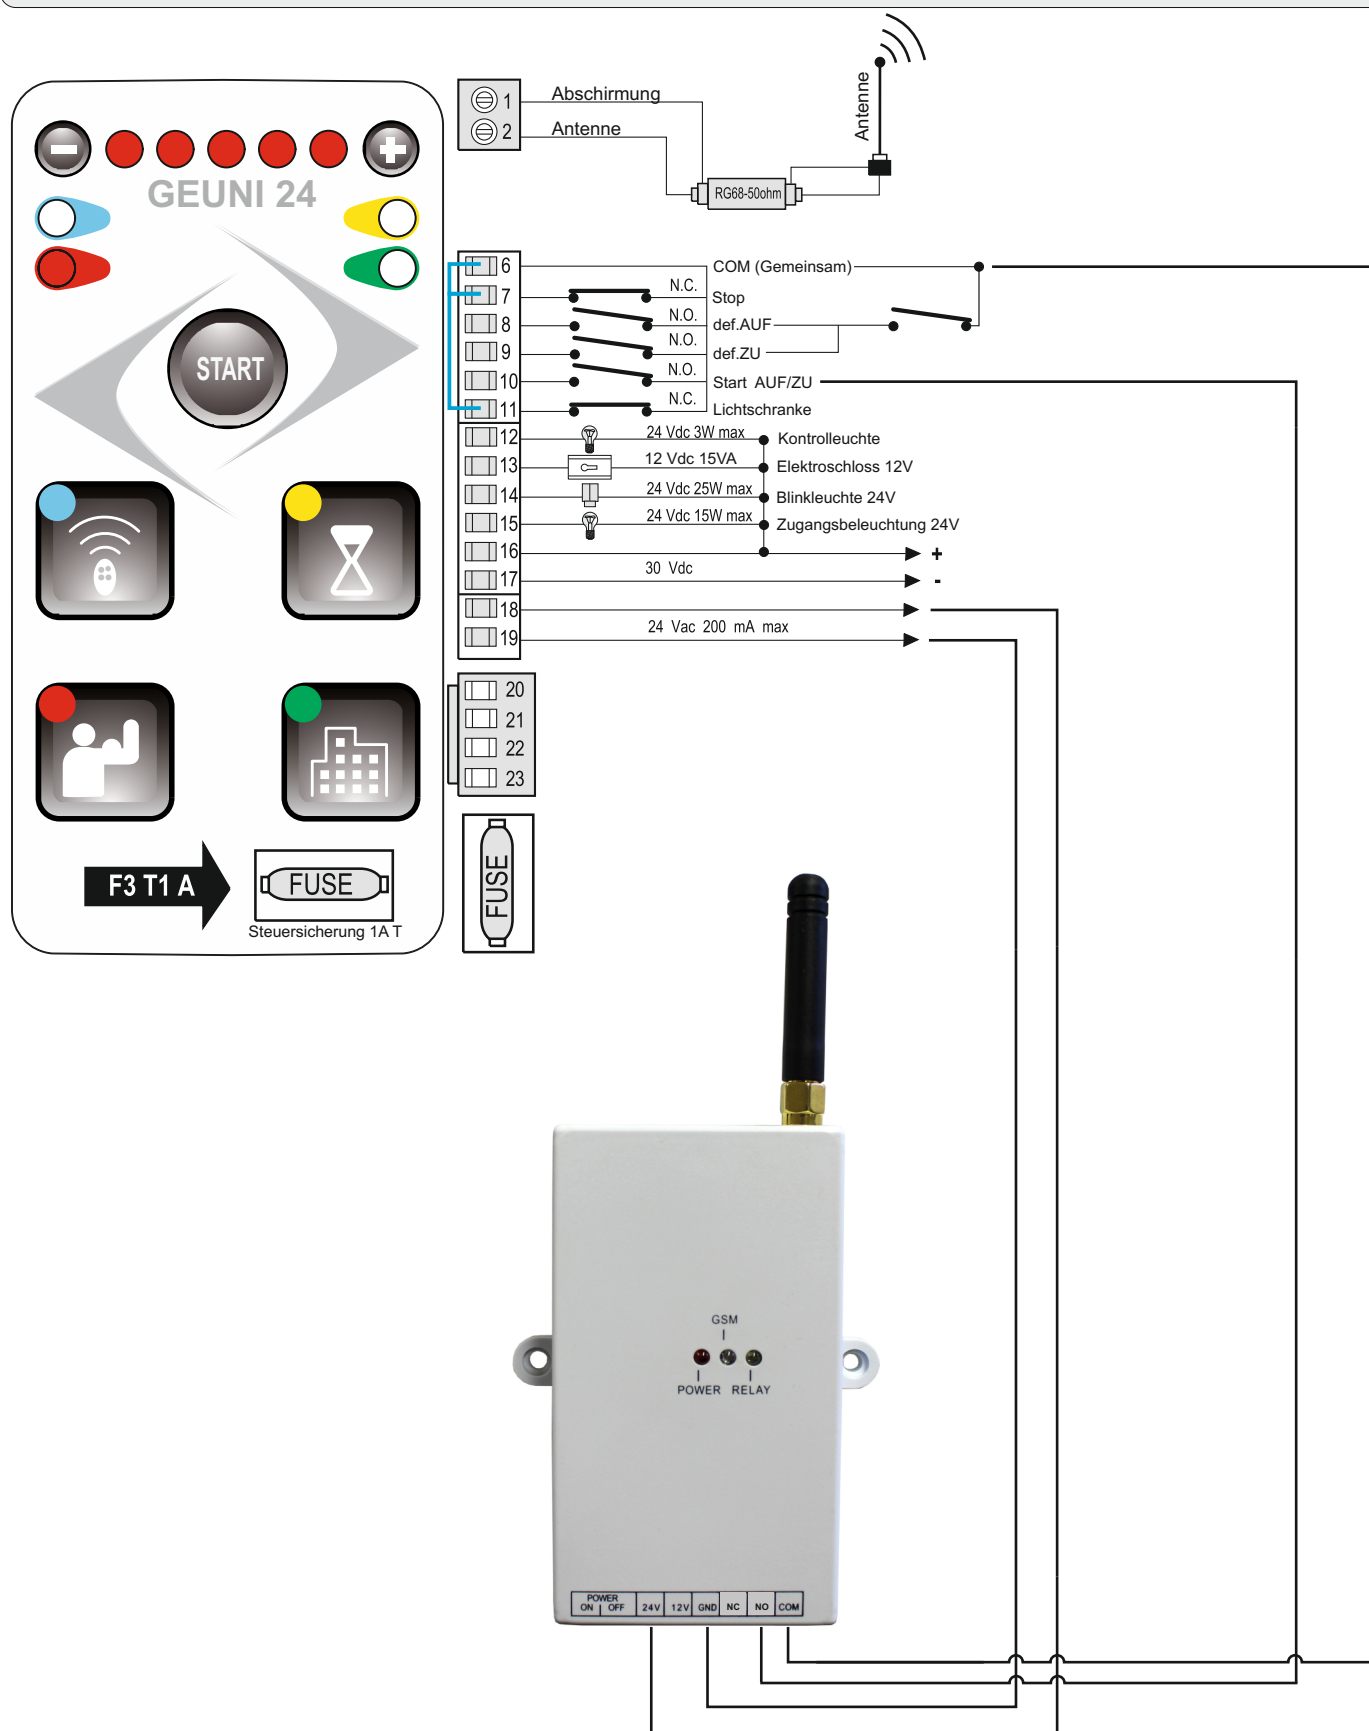

## Anschluss GSM-Modul an der GEUNI-24

Info: Elektrische Anlagen dürfen nur von einem Fachelektriker in Betrieb genommen werden.