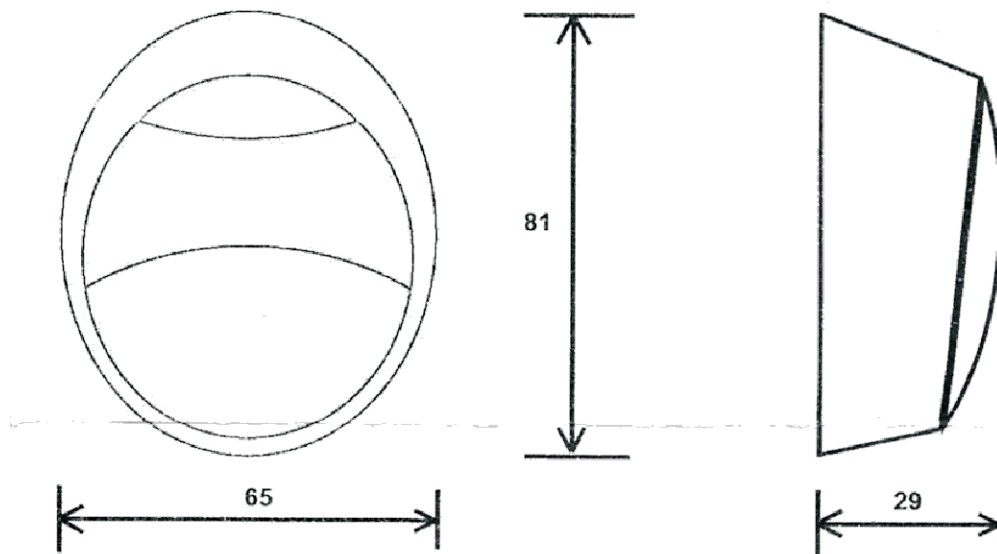

## Maße

## Technische Daten:

<b>Typ:</b>	<b>Einweglichtschränke FTE</b>
<b>Versorgungsspannung:</b>	<b>12 - 24 V ac / dc</b>
<b>Schaltspannung:</b>	<b>max. 0,5 A</b>
<b>Maße:</b>	<b>65 x 81 x 29 mm</b>
<b>Montage:</b>	<b>Aufputz</b>
<b>Reichweite:</b>	<b>ca. 15m</b>