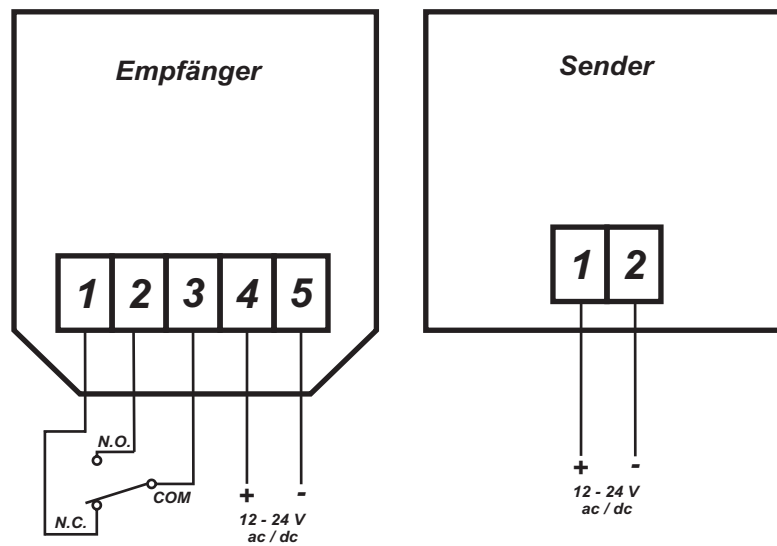

## Maße

## Anschluss:

## Technische Daten:

<b>Typ:</b>	<b>Einweglichtschränke FTE</b>
<b>Versorgungsspannung:</b>	<b>12 - 24 V ac / dc</b>
<b>Schaltspannung:</b>	<b>max. 0,5 A</b>
<b>Maße:</b>	<b>65 x 81 x 29 mm</b>
<b>Montage:</b>	<b>Aufputz</b>
<b>Reichweite:</b>	<b>ca. 15m</b>